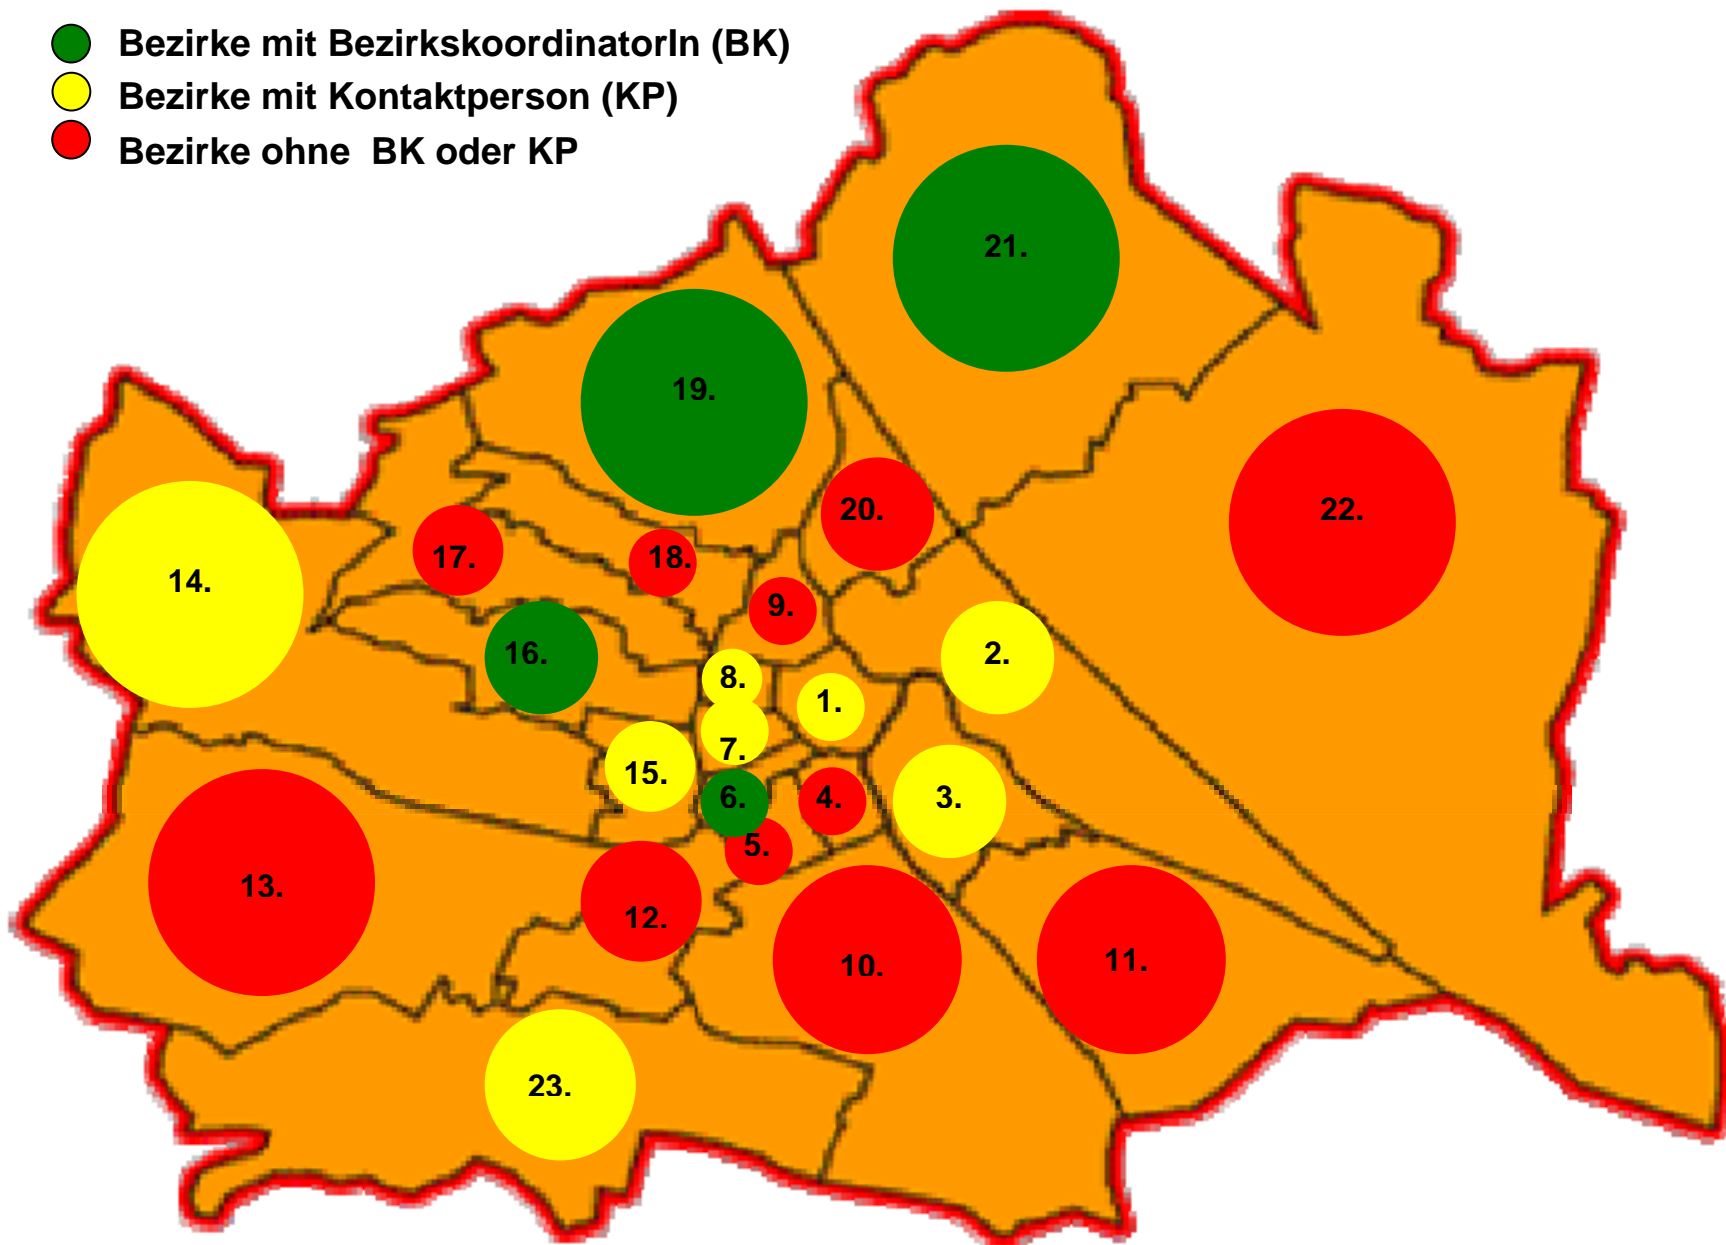

# Wiener Bezirke: BezirkskoordinatorInnen u. PsychotherapeutInnen des WLP

- Bezirke mit BezirkskoordinatorIn (BK)
- Bezirke mit Kontaktperson (KP)
- Bezirke ohne BK oder KP

## ÖBVP:WLP

### Mitglieder

1.	60
2.	55
3.	82
4.	36
5.	28
6.	48
7.	57
8.	50
9.	85
10.	15
11.	10
12.	35
13.	54
14.	46
15.	29
16.	28
17.	37
18.	67
19.	44
20.	11
21.	22
22.	23
23.	21